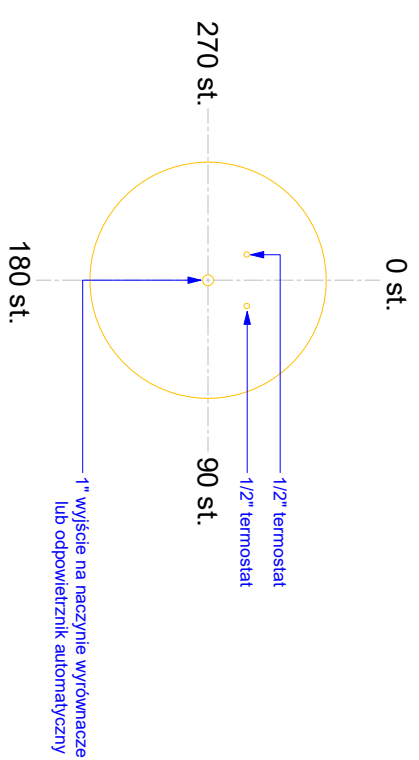

Noel  
400/1W/24

Oznaczenia	400/1W/24
Pojemność zbiornika	375
Materiał węzownicy	miedz
Ilość węzownic	1
Przepływ węzownicy c.w.u.	l/min 24
Moc grzewcza węzownicy miedzianej c.w.u.	kW 20
Powierzchnia wymiany ciepła węzownicy c.w.u.	m <sup>2</sup> 2,8

Nazwa firmy	Noel
Nazwa modelu	400/1W/24
Data	01.02.2014