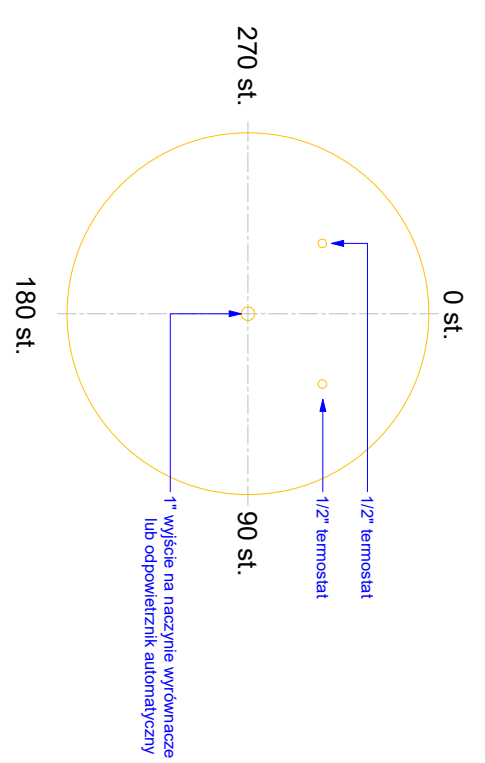

Noel  
1200/2W/80

oznaczenia	1200/2W/80
Pojemność zbiornika	1110
Materiał wężownicy	miedz
Ilość wężownic	2
Przeptyw wężownicy c.w.u.	l/min
Moc wężownicy c.w.u.	KW
Moc wężownicy dla źródła ciepła	KW
Powierzchnia wymiary dla źródła ciepła	m <sup>2</sup>
Powierzchnia wymiary dla źródła ciepła	m <sup>2</sup>
Nazwa firmy	Noel
Nazwa modelu	1200/2W/80
Data	01.02.2014